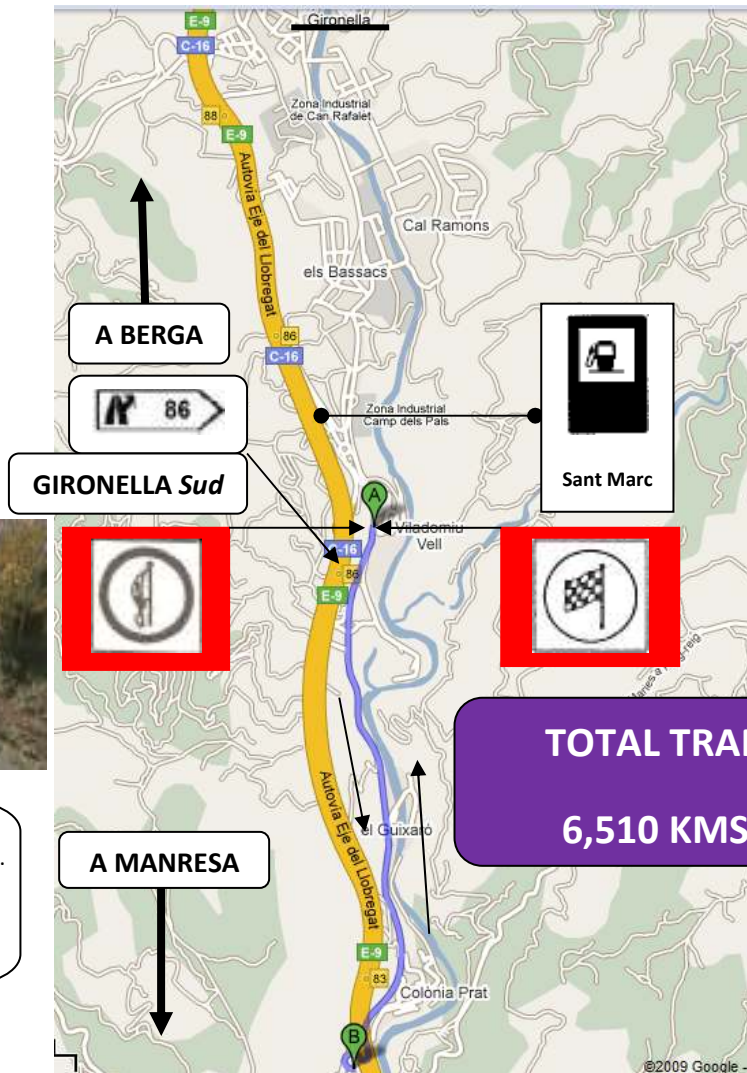

ROTONDA ENTRADA GIRONELLA PER ACCÉS SUD C-16z

Al costat de la senyal hi ha la marquesina de la parada de Bus.
A la senyal hi ha una marca de vermell

Comença i Acaba a la PARADA DEL BUS de Viladomiu Vell La indicació "B" es una rotonda que s'ha de seguir per la dreta per tornar al inici i final del tram de calibració.