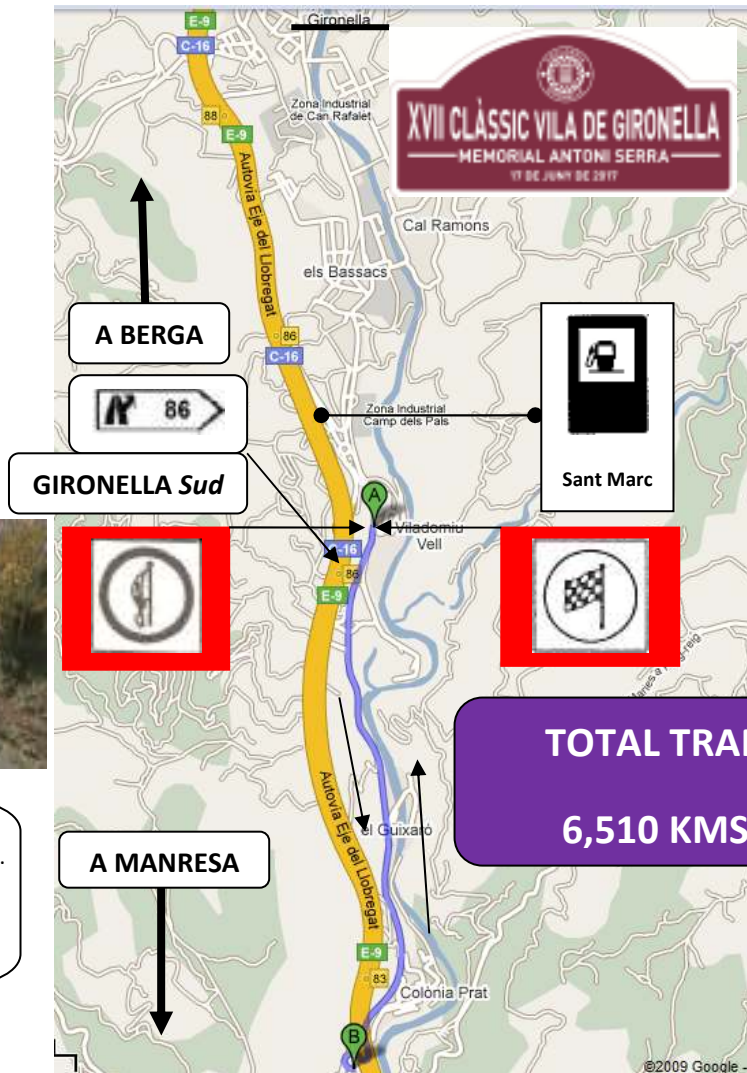

# ROTONDA ENTRADA GIRONELLA PER ACCÉS SUD C-16z

Al costat de la senyal hi ha la marquesina de la parada de Bus.  
A la senyal hi ha una marca de vermell

**Comença i Acaba a la PARADA DEL BUS de Viladomiu Vell**  
La indicació "B" es una rotonda que s'ha de seguir per la dreta per tornar al inici i final del tram de calibració.