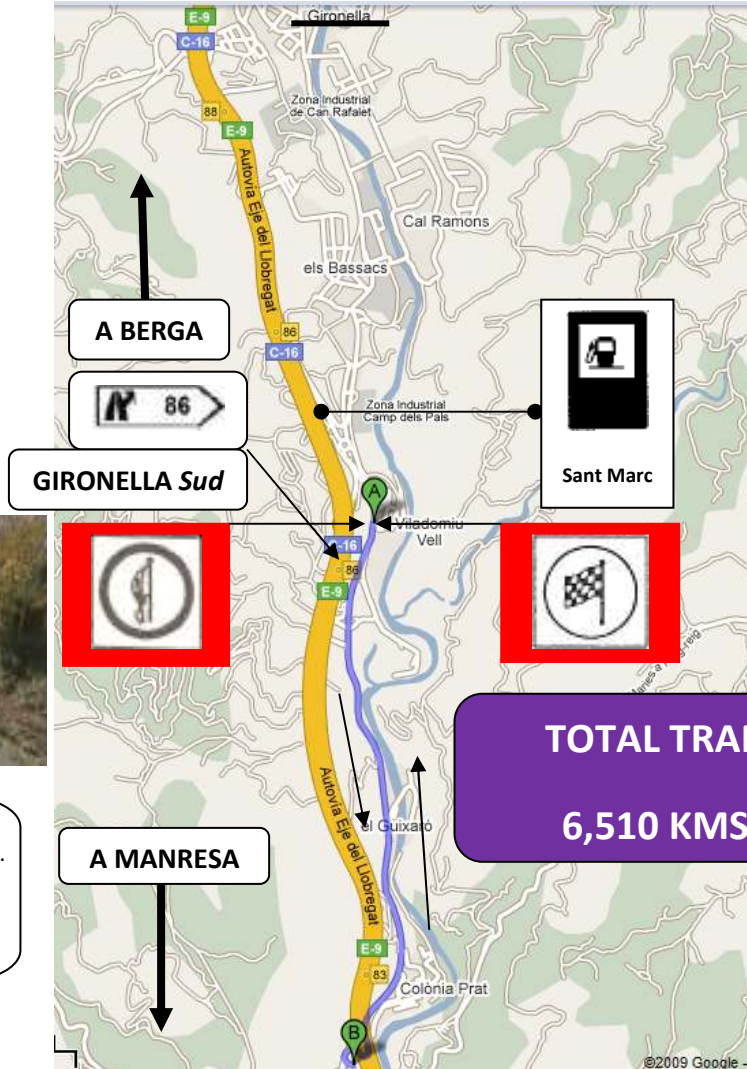

ROTONDA ENTRADA GIRONELLA PER ACCÉS SUD C-16z

Al costat de la senyal hi ha la marquesina de la parada de Bus.
A la senyal hi ha una marca de vermell

Comença i Acaba a la PARADA DEL BUS de Viladomiu Vell La indicació "B" es una rotonda que s'ha de seguir per la dreta per tornar al inici i final del tram de calibració.